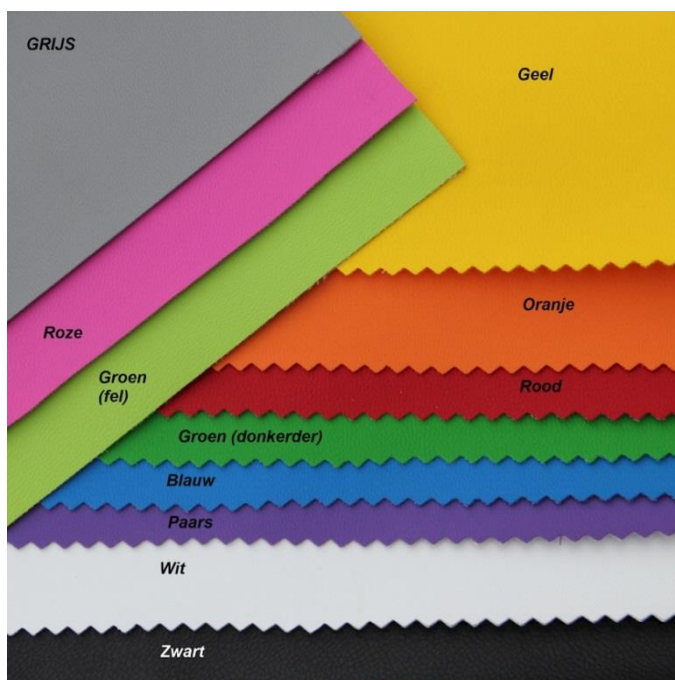

De schuimstof blokken zijn dermate zacht, dat peuters elkaar er niet mee kunnen bezeren. Kleuren als op de foto, maar we leveren deze elementen ook in andere standaard kleuren.

Gekleurde Foamblokken - Schuimblokken

De bekende kleuren blokken om heerlijk in te ravotten of om een val te breken.
De blokken betekenen vooral fun.

Blokken zijn standaard 20 x 20 x 20 cm.

Op de foto rechthoekige- en cilindervormige blokken.

Standaard leveren wij:

- groen
- paars
- rood
- geel en grijs.

Kleuren voor schuimstof elementen.

Bij de kleurstelling van schuimstof elementen, blokken en matten heeft u de keuze uit een aantal kleuren kunstleer. Op de bijgaande foto staan de kleuren afgebeeld.

Wij leveren schuimstof elementen in het:

Grijs
Roze
Groen (fel)
Groen (donkerder)
Geel
Oranje
Rood
Blauw
Paars
Wit
Zwart

Kleurafwijkingen zijn mogelijk, alleen al door een verschil in beeldscherm.

Verder zijn per badge tinten ook mogelijk iets anders.