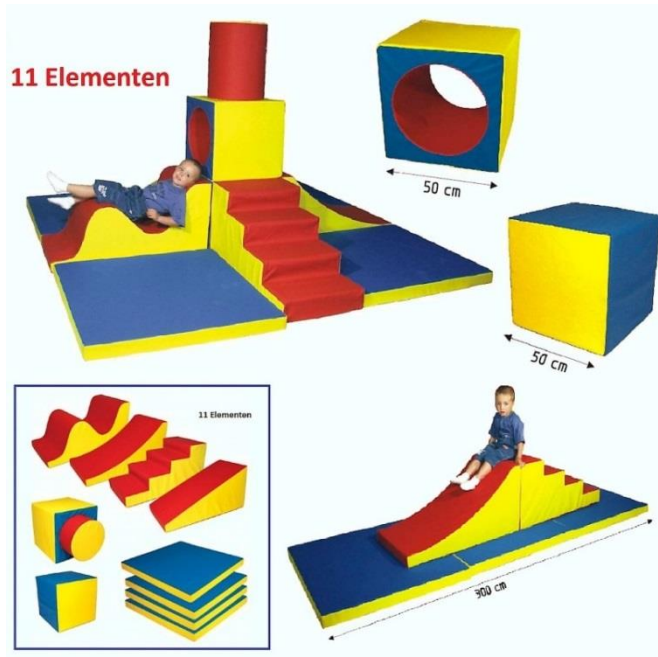

De schuimstof blokken zijn dermate zacht, dat peuters elkaar er niet mee kunnen bezeren.

19 Elementen

Kleur Assorti

2x 15cm x 90cm

1x 60cm x 30cm

2x 30cm x 30cm

2x 30cm x 90cm

2x 30cm x 90cm

2x 30cm x 90cm

2x 30cm x 30cm

4x 30cm x 30cm

2x 30cm x 35cm

Afbeeldingen zijn voorbeelden, illustratief.
Kleuren zijn variabel en kunnen per set anders zijn.

Schuimstof bouwstenen Blokkenset 2

Het gaat om 19 blokken, waarmee de leukste dingen gemaakt kunnen worden.

De schuimstof blokken zijn dermate zacht, dat peuters elkaar er niet mee kunnen bezeren.

Schuimstof bouwstenen Blokkenset 3

Hiermee kunt u diverse opstellingen of hindernissen mee maken.
Totaal 11 elementen, waaronder 4 stevige matten van 70 mm dikte.